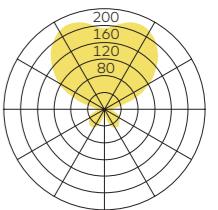

twilight (2700K)
94lm/W@2700K

twilight (3000K-1800K)
74lm/W@3000K

HINWEISE

Allgemein: Direktes und indirektes Licht kann separat geschaltet und gedimmt werden.

① ES = Edelstahl natur
SW = Schwarz lackiert