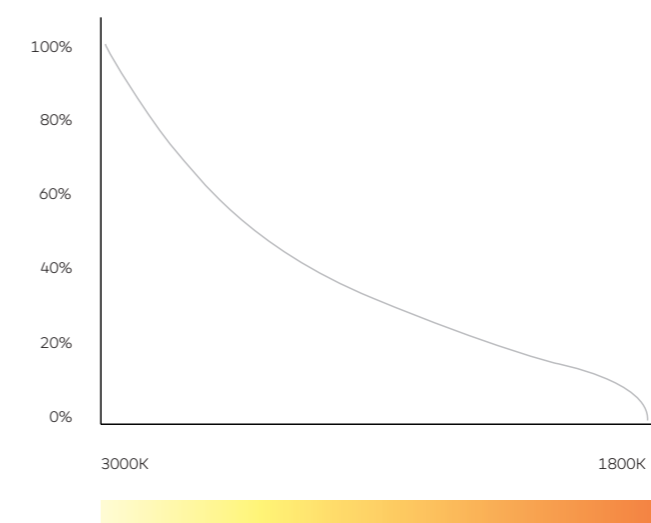

Dim-to-warm ④ Intensität

		CRI	CCT	Leistung	Lumen
①	LED	CRI80+	2700K	64W	6027lm
③	LED	CRI80+	3000K-1800K	64W	4720lm