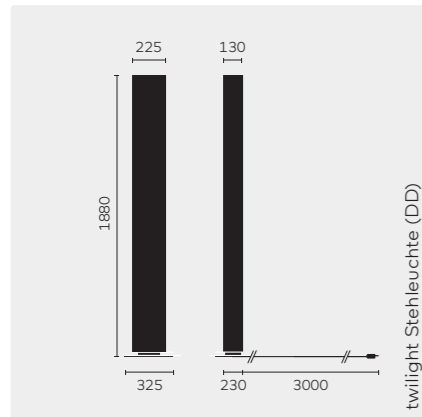

twilight Stehleuchte (DD)

twilight Stehleuchte (2700K)

Material: Acrylglas, Edelstahl, mit schwarzem Netzkabel

twilight Stehleuchte (2700K)

Material: Acrylglas (schwarz eingefärbt), Edelstahl lackiert, mit schwarzem Netzkabel

twilight Stehleuchte (3000K-1800K, dim to warm)

Material: Acrylglas, Edelstahl, mit schwarzem Netzkabel

twilight Stehleuchte (3000K-1800K, dim to warm)

Material: Acrylglas (schwarz eingefärbt), Edelstahl lackiert, mit schwarzem Netzkabel

Farbe ①	Basiscode	Leuchtmittel	TD Dimmbar, kabelintegriert ②	DD Dimmbar DALI, bauseits ③	DTW Dim to Warm (3000K-1800K) ④	belux express	Bestellnummer	CHF inkl. MwSt	CHF exkl. MwSt
ES	<u>TWI10-11</u>	①	●	●		•	TWI10-11-8027-...	2051.70	1905.00
SW	<u>TWI10-14</u>	①	●	●			TWI10-14-8027-...	2218.60	2060.00
ES	<u>TWI12-11</u>	②			●		TWI12-11-DTW	2051.70	1905.00
SW	<u>TWI12-14</u>	②			●		TWI12-14-DTW	2218.60	2060.00

HINWEISE

Allgemein: Direktes und indirektes Licht kann separat geschaltet und gedimmt werden.

① ES = Edelstahl natur
SW = Schwarz lackiert

②/④ Mit kabelintegriertem Schaltergehäuse für die unabhängige Dimmung des direkten und indirekten Lichts.

③ Version DALI (DD): Mit zwei DALI Adressen für direktes und indirektes Licht. Unterstützt den DALI-Gerätetyp 6. Offenes Kabelende ohne Stecker.

④ Version Dim to Warm (DTW): Beim Dimmen der Leuchte nimmt der Rotlichanteil zu (siehe Grafik).

belux express: Kleine Mengen in der Regel ab Lager lieferbar. Mehr Informationen auf belux.com
@ IP 20
LED A - A++