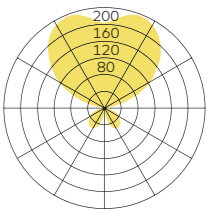

twilight (2700K)
94lm/W@2700K