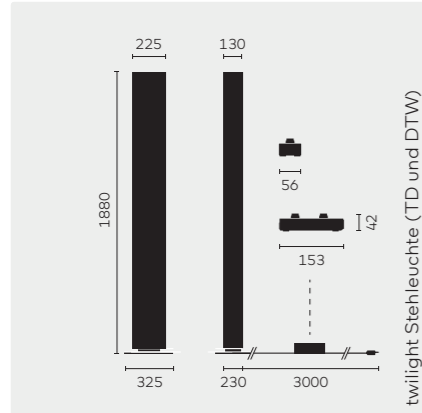

Neu im Sortiment ist die Ausführung Dim to Warm (DTW). Sie berücksichtigt das natürliche Verständnis, dass beim Dimmen das Licht wärmer wird.

Die schwarze Ausführung erweitert das bestehende Sortiment. Der schwarze Sockel wie auch die speziell schwarz eingefärbte Säule sorgen hierbei für ein extravagantes Ambiente mit einzigartiger Lichtstimmung.

Schwarz lackiert

Edelstahl natur

Dim Box (TD und DTW)

belux twilight

twilight Stehleuchte (TD und DTW)

twilight Stehleuchte (DD)

twilight Stehleuchte (2700K)

Material: Acrylglas, Edelstahl, mit schwarzem Netzkabel