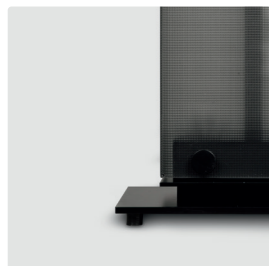

belux twilight

new
black
edition

belux twilight

Samantha & John Ritschl-Lassoudry, 2002

belux twilight vereint in raffinierter Weise Raum- und Stimmungslicht. Das indirekte Licht ist äusserst kraftvoll und leuchtet den Raum über die Decke aus. Zudem sorgen vier Lichtquellen im Inneren des Körpers für brillantes Licht, womit sich belux twilight in eine Lichtskulptur verwandelt. In der Kombination lassen sich so unzählige Lichtstimmungen kreieren.

Neu im Sortiment ist die Ausführung Dim to Warm (DTW). Sie berücksichtigt das natürliche Verständnis, dass beim Dimmen das Licht wärmer wird.

Die schwarze Ausführung erweitert das bestehende Sortiment. Der schwarze Sockel wie auch die speziell schwarz eingefärbte Säule sorgen hierbei für ein extravagantes Ambiente mit einzigartiger Lichtstimmung.

Schwarz lackiert

Edelstahl natur

Dim Box (TD und DTW)

belux twilight

twilight Stehleuchte (TD und DTW)

twilight Stehleuchte (DD)

twilight Stehleuchte (2700K)

Material: Acrylglas, Edelstahl, mit schwarzem Netzkabel