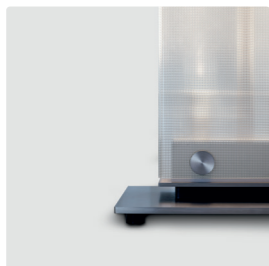

belux twilight

new
black
edition

belux twilight

Samantha & John Ritschl-Lassoudry, 2002

belux twilight vereint in raffinierter Weise Raum- und Stimmungslicht. Das indirekte Licht ist äusserst kraftvoll und leuchtet den Raum über die Decke aus. Zudem sorgen vier Lichtquellen im Inneren des Körpers für brillantes Licht, womit sich belux twilight in eine Lichtskulptur verwandelt. In der Kombination lassen sich so unzählige Lichtstimmungen kreieren.

Neu im Sortiment ist die Ausführung Dim to Warm (DTW). Sie berücksichtigt das natürliche Verständnis, dass beim Dimmen das Licht wärmer wird.

Die schwarze Ausführung erweitert das bestehende Sortiment. Der schwarze Sockel wie auch die speziell schwarz eingefärbte Säule sorgen hierbei für ein extravagantes Ambiente mit einzigartiger Lichtstimmung.

Schwarz lackiert

Edelstahl natur

Dim Box (TD und DTW)

belux twilight

twilight Stehleuchte (TD und DTW)

twilight Stehleuchte (DD)

twilight Stehleuchte (2700K)

Material: Acrylglas, Edelstahl, mit schwarzem Netzkabel

twilight Stehleuchte (2700K)

Material: Acrylglas (schwarz eingefärbt), Edelstahl lackiert, mit schwarzem Netzkabel

twilight Stehleuchte (3000K-1800K, dim to warm)

Material: Acrylglas, Edelstahl, mit schwarzem Netzkabel